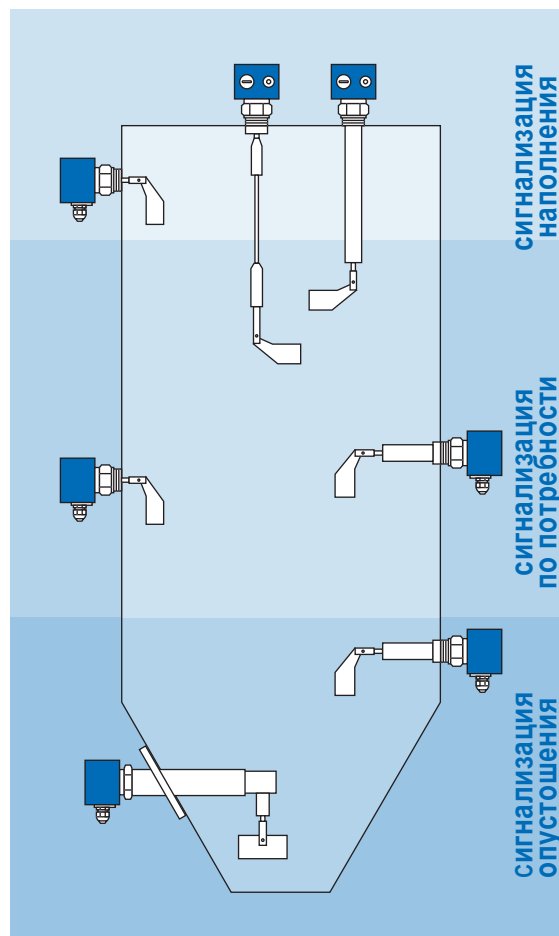

Simply working

Rotonivo®

Предельный выключатель уровня заполнения ротационного типа

Безотказный multifunctional прибор, не требующий технического обслуживания для надежного контроля уровня заполнения сыпучими материалами. Имеет модульную конструкцию. Применяется в зонах с опасностью взрыва пыли и газа

- Применим практически для всех сыпучих веществ
- Нечувствителен к пыли, электрической заряженности, налипанию материала, температурам, давлению
- Простой и безотказный принцип измерения, удобный и быстрый монтаж.

Применение: ротационный датчик Rotonivo применяется, по необходимости как сигнализатор уровня заполнения, опустошения или по потребности и имеет широкий спектр применения

Особенности:

- большое количество типов для различного применения
- международные допуски для использования в зонах с опасностью взрыва пыли и газа
- специальное исполнение для загрузочного телескопа – RN 3005 (особо компактная версия)
- исполнение с допуском для использования в продуктах питания
- исполнения по заказу клиентов

Исполнения:

RN ..001

Сигнализация наполнения, опустошения или по потребности

Короткое исполнение, установка вертикально, горизонтально или под углом

RN ..002

Сигнализация наполнения

Исполнение с трубным или тросовым удлинением, установка вертикально