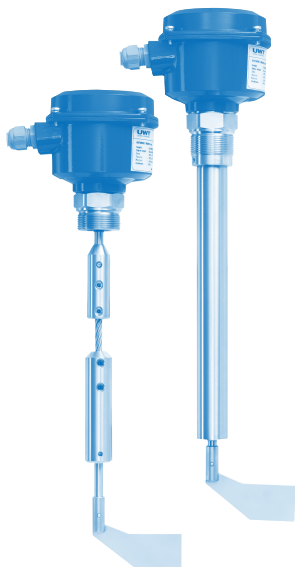

Simply working

Rotonivo®

Предельный выключатель уровня заполнения ротационного типа

Безотказный multifunctional прибор, не требующий технического обслуживания для надежного контроля уровня заполнения сыпучими материалами. Имеет модульную конструкцию. Применяется в зонах с опасностью взрыва пыли и газа

Применение: ротационный датчик Rotonivo применяется, по необходимости как сигнализатор уровня заполнения, опустошения или по потребности и имеет широкий спектр применения

Особенности:

- большое количество типов для различного применения
- международные допуски для использования в зонах с опасностью взрыва пыли и газа
- специальное исполнение для загрузочного телескопа – RN 3005 (особо компактная версия)
- исполнение с допуском для использования в продуктах питания
- исполнения по заказу клиентов

Исполнения:

RN ..001

Сигнализация наполнения, опустошения или по потребности

Короткое исполнение, установка вертикально, горизонтально или под углом

RN ..002

Сигнализация наполнения

Исполнение с трубным или тросовым удлинением, установка вертикально