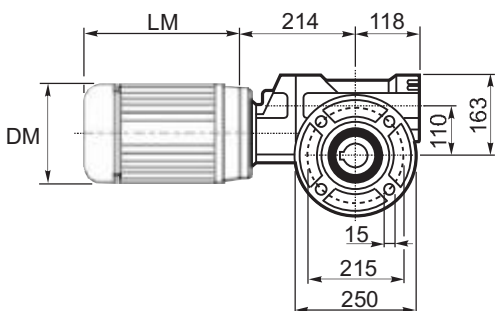

M... \FB

8 отверстий M12x30
8 holes M12x30

M... \PA

R...

**ВЫХОДНОЙ
ВАЛ
OUTPUT
SHAFT**

M... \PB

M... \PV

**ЛАПЫ
Тип S
По запросу**
**FEET
Type S
On request**

**Тип В
Стандарт
Type B
Standard**

M... \FC

M... \FL

R...

**ВЫХОДНОЙ
ВАЛ
OUTPUT
SHAFT**

M... \F1

M... \F2

M... \F3