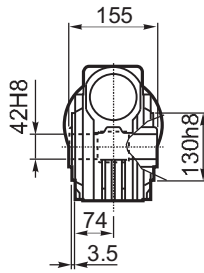

M... \FB

8 отверстий M12x30
8 holes M12x30

M... \PA

R...

**ВЫХОДНОЙ
ВАЛ
OUTPUT
SHAFT**

M... \PB

M... \PV

**ЛАПЫ
Тип S
По запросу**
**FEET
Type S
On request**

**Тип В
Стандарт
Type B
Standard**

M... \FC

M... \FL

R...

**ВЫХОДНОЙ
ВАЛ
OUTPUT
SHAFT**

M... \F1

M... \F2

M... \F3