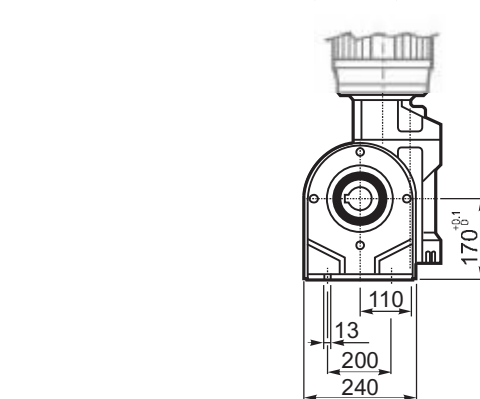

M... \FB

8 отверстий M12x30
8 holes M12x30

M... \PA

R...

**ВЫХОДНОЙ
ВАЛ
OUTPUT
SHAFT**

M... \PB

M... \PV

**ЛАПЫ
Тип S
По запросу**
**FEET
Type S
On request**

**Тип В
Стандарт
Type B
Standard**

M... \FC

M... \FL

R...

**ВЫХОДНОЙ
ВАЛ
OUTPUT
SHAFT**

M... \F1

M... \F2

M... \F3