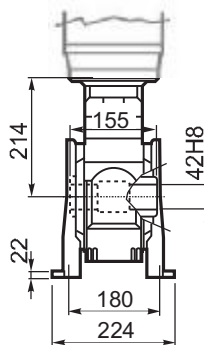

M... \FB

8 отверстий M12x30
8 holes M12x30

M... \PA

R...

**ВЫХОДНОЙ
ВАЛ
OUTPUT
SHAFT**

M... \PB

M... \PV

**ЛАПЫ
Тип S
По запросу**
**FEET
Type S
On request**

**Тип В
Стандарт
Type B
Standard**

M... \FC

M... \FL

R...

**ВЫХОДНОЙ
ВАЛ
OUTPUT
SHAFT**

M... \F1

M... \F2

M... \F3