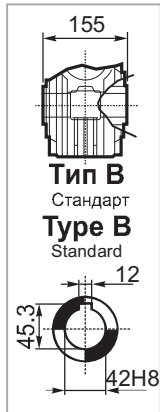

M... \FB

8 отверстий M12x30
8 holes M12x30

M... \PA

R...

**ВЫХОДНОЙ
ВАЛ
OUTPUT
SHAFT**

M... \PB

M... \PV

**ЛАПЫ
Тип S
По запросу**
**FEET
Type S
On request**

**Тип В
Стандарт
Type B
Standard**

M... \FC

M... \FL

R...

**ВЫХОДНОЙ
ВАЛ
OUTPUT
SHAFT**

M... \F1

M... \F2

M... \F3