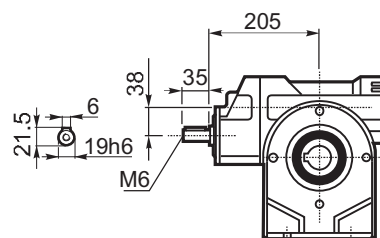

M... \FB

8 отверстий M12x30
8 holes M12x30

M... \PA

R...

**ВЫХОДНОЙ
ВАЛ
OUTPUT
SHAFT**

M... \PB

M... \PV

**ЛАПЫ
Тип S
По запросу**
**FEET
Type S
On request**

**Тип В
Стандарт
Type B
Standard**

M... \FC

M... \FL

R...

**ВЫХОДНОЙ
ВАЛ
OUTPUT
SHAFT**

M... \F1

M... \F2

M... \F3