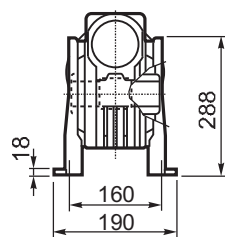

M... \FB

8 отверстий M12x30
8 holes M12x30

M... \PA

R...

**ВЫХОДНОЙ
ВАЛ
OUTPUT
SHAFT**

M... \PB

M... \PV

**ЛАПЫ
Тип S
По запросу**
**FEET
Type S
On request**

**Тип В
Стандарт
Type B
Standard**

M... \FC

M... \FL

R...

**ВЫХОДНОЙ
ВАЛ
OUTPUT
SHAFT**

M... \F1

M... \F2

M... \F3