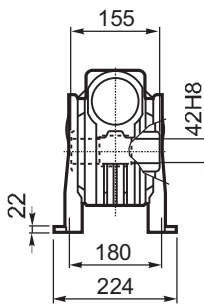

M... \FB

8 отверстий M12x30
8 holes M12x30

M... \PA

R...

**ВЫХОДНОЙ
ВАЛ
OUTPUT
SHAFT**

M... \PB

M... \PV

**ЛАПЫ
Тип S
По запросу**
**FEET
Type S
On request**

**Тип В
Стандарт
Type B
Standard**

M... \FC

M... \FL

R...

**ВЫХОДНОЙ
ВАЛ
OUTPUT
SHAFT**

M... \F1

M... \F2

M... \F3