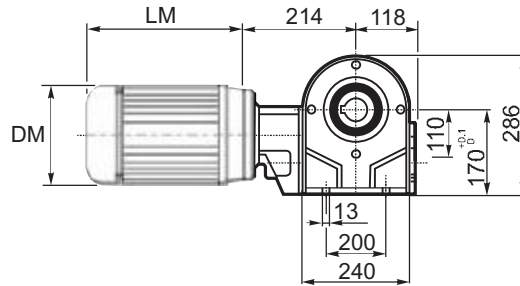

M... \FB

8 отверстий M12x30
8 holes M12x30

M... \PA

R...

**ВЫХОДНОЙ
ВАЛ
OUTPUT
SHAFT**

M... \PB

M... \PV

**ЛАПЫ
Тип S
По запросу**
**FEET
Type S
On request**

**Тип В
Стандарт
Type B
Standard**

M... \FC

M... \FL

R...

**ВЫХОДНОЙ
ВАЛ
OUTPUT
SHAFT**

M... \F1

M... \F2

M... \F3