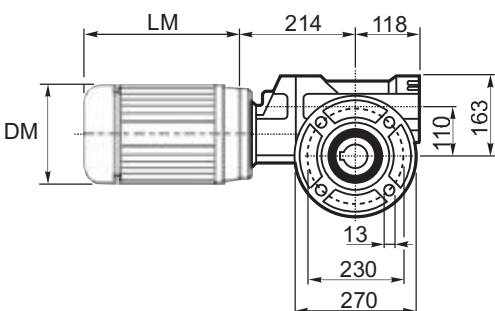

M... \FB

8 отверстий M12x30
8 holes M12x30

M... \PA

R...

**ВЫХОДНОЙ
ВАЛ
OUTPUT
SHAFT**

M... \PB

M... \PV

**ЛАПЫ
Тип S
По запросу**
**FEET
Type S
On request**

**Тип В
Стандарт
Type B
Standard**

M... \FC

M... \FL

R...

**ВЫХОДНОЙ
ВАЛ
OUTPUT
SHAFT**

M... \F1

M... \F2

M... \F3