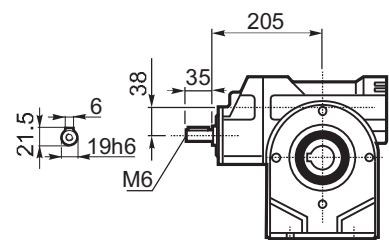

M... \FB

8 отверстий M12x30
8 holes M12x30

M... \PA

R...

**ВЫХОДНОЙ
ВАЛ
OUTPUT
SHAFT**

M... \PB

M... \PV

**ЛАПЫ
Тип S
По запросу**
**FEET
Type S
On request**

**Тип В
Стандарт
Type B
Standard**

M... \FC

M... \FL

R...

**ВЫХОДНОЙ
ВАЛ
OUTPUT
SHAFT**

M... \F1

M... \F2

M... \F3