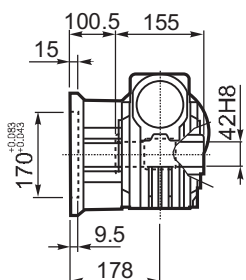

M... \FB

8 отверстий M12x30
8 holes M12x30

M... \PA

R...

**ВЫХОДНОЙ
ВАЛ
OUTPUT
SHAFT**

M... \PB

M... \PV

**ЛАПЫ
Тип S
По запросу**
**FEET
Type S
On request**

**Тип В
Стандарт
Type B
Standard**

M... \FC

M... \FL

R...

**ВЫХОДНОЙ
ВАЛ
OUTPUT
SHAFT**

M... \F1

M... \F2

M... \F3