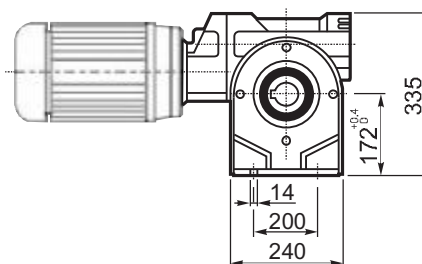

M... \FB

8 отверстий M12x30
8 holes M12x30

M... \PA

R...

**ВЫХОДНОЙ
ВАЛ
OUTPUT
SHAFT**

M... \PB

M... \PV

**ЛАПЫ
Тип S
По запросу**
**FEET
Type S
On request**

**Тип В
Стандарт
Type B
Standard**

M... \FC

M... \FL

R...

**ВЫХОДНОЙ
ВАЛ
OUTPUT
SHAFT**

M... \F1

M... \F2

M... \F3