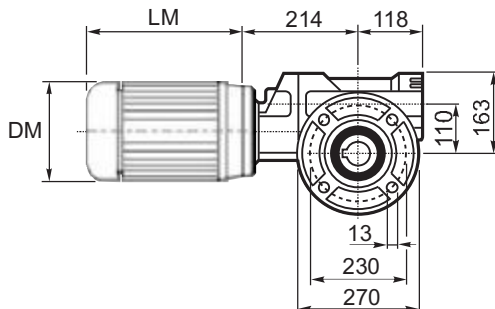

M... \FB

8 отверстий M12x30
8 holes M12x30

M... \PA

R...

**ВЫХОДНОЙ
ВАЛ
OUTPUT
SHAFT**

M... \PB

M... \PV

**ЛАПЫ
Тип S
По запросу**
**FEET
Type S
On request**

**Тип В
Стандарт
Type B
Standard**

M... \FC

M... \FL

R...

**ВЫХОДНОЙ
ВАЛ
OUTPUT
SHAFT**

M... \F1

M... \F2

M... \F3