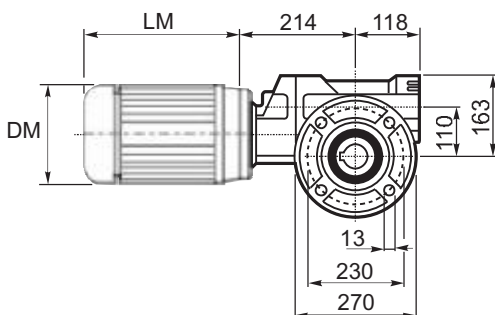

M... \FB

8 отверстий M12x30
8 holes M12x30

M... \PA

R...

**ВЫХОДНОЙ
ВАЛ
OUTPUT
SHAFT**

M... \PB

M... \PV

**ЛАПЫ
Тип S
По запросу**
**FEET
Type S
On request**

**Тип В
Стандарт
Type B
Standard**

M... \FC

M... \FL

R...

**ВЫХОДНОЙ
ВАЛ
OUTPUT
SHAFT**

M... \F1

M... \F2

M... \F3