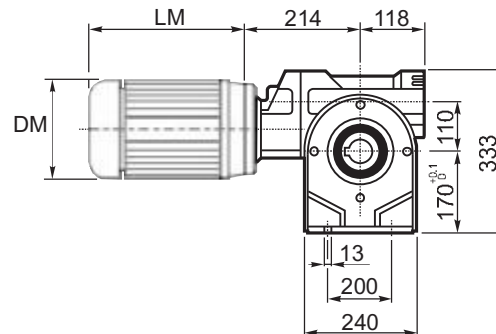

M... \FB

8 отверстий M12x30
8 holes M12x30

M... \PA

R...

**ВЫХОДНОЙ
ВАЛ
OUTPUT
SHAFT**

M... \PB

M... \PV

**ЛАПЫ
Тип S
По запросу**
**FEET
Type S
On request**

**Тип В
Стандарт
Type B
Standard**

M... \FC

M... \FL

R...

**ВЫХОДНОЙ
ВАЛ
OUTPUT
SHAFT**

M... \F1

M... \F2

M... \F3