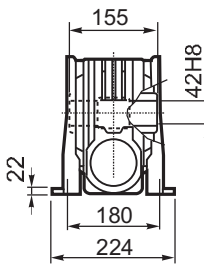

M... \FB

8 отверстий M12x30
8 holes M12x30

M... \PA

R...

**ВЫХОДНОЙ
ВАЛ
OUTPUT
SHAFT**

M... \PB

M... \PV

**ЛАПЫ
Тип S
По запросу**
**FEET
Type S
On request**

**Тип В
Стандарт
Type B
Standard**

M... \FC

M... \FL

R...

**ВЫХОДНОЙ
ВАЛ
OUTPUT
SHAFT**

M... \F1

M... \F2

M... \F3