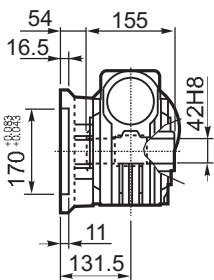

M... \FB

8 отверстий M12x30
8 holes M12x30

M... \PA

R...

**ВЫХОДНОЙ
ВАЛ
OUTPUT
SHAFT**

M... \PB

M... \PV

**ЛАПЫ
Тип S
По запросу**
**FEET
Type S
On request**

**Тип В
Стандарт
Type B
Standard**

M... \FC

M... \FL

R...

**ВЫХОДНОЙ
ВАЛ
OUTPUT
SHAFT**

M... \F1

M... \F2

M... \F3