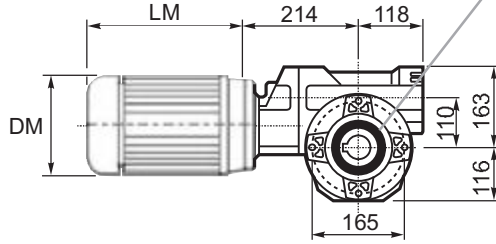

M... \FB

8 отверстий M12x30
8 holes M12x30

M... \PA

R...

**ВЫХОДНОЙ
ВАЛ
OUTPUT
SHAFT**

M... \PB

M... \PV

**ЛАПЫ
Тип S
По запросу**
**FEET
Type S
On request**

**Тип В
Стандарт
Type B
Standard**

M... \FC

M... \FL

R...

**ВЫХОДНОЙ
ВАЛ
OUTPUT
SHAFT**

M... \F1

M... \F2

M... \F3