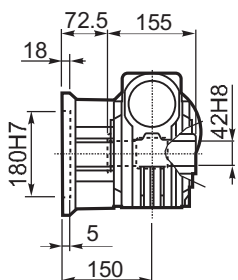

M... \FB

8 отверстий M12x30
8 holes M12x30

M... \PA

R...

**ВЫХОДНОЙ
ВАЛ
OUTPUT
SHAFT**

M... \PB

M... \PV

**ЛАПЫ
Тип S
По запросу**
**FEET
Type S
On request**

**Тип В
Стандарт
Type B
Standard**

M... \FC

M... \FL

R...

**ВЫХОДНОЙ
ВАЛ
OUTPUT
SHAFT**

M... \F1

M... \F2

M... \F3