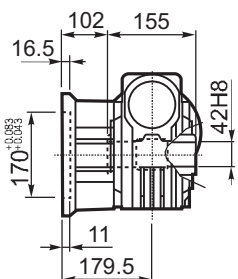

M... \FB

8 отверстий M12x30
8 holes M12x30

M... \PA

R...

**ВЫХОДНОЙ
ВАЛ
OUTPUT
SHAFT**

M... \PB

M... \PV

**ЛАПЫ
Тип S
По запросу**
**FEET
Type S
On request**

**Тип В
Стандарт
Type B
Standard**

M... \FC

M... \FL

R...

**ВЫХОДНОЙ
ВАЛ
OUTPUT
SHAFT**

M... \F1

M... \F2

M... \F3